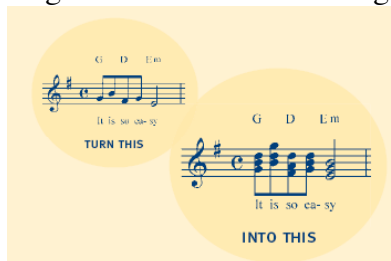

# FINALE SongWriter™

Bring your songs to life

THE FAST, EASY WAY  
TO CREATE AND PRINT  
PROFESSIONAL-QUALITY  
SHEET MUSIC

## Ekspirer med MELODIER:

- Indsæt noder med musen – træk musen til den rigtige tone
- Indspil melodi via MIDI-keyboard og se noderne, medens du spiller
- Import og eksport af MIDI-filer
- Indsæt tekst (op til 6 verse-linier) med flere vers

## Udforskning af ARRANGEMENTER:

- Indtast en akkord og straks kan du høre den og se grebet til guitar
- Afspil i hvilket som helst tempo du ønsker
- Transponering (skift toneart)
- Automatisk harmonisering efter indtastede becifringer